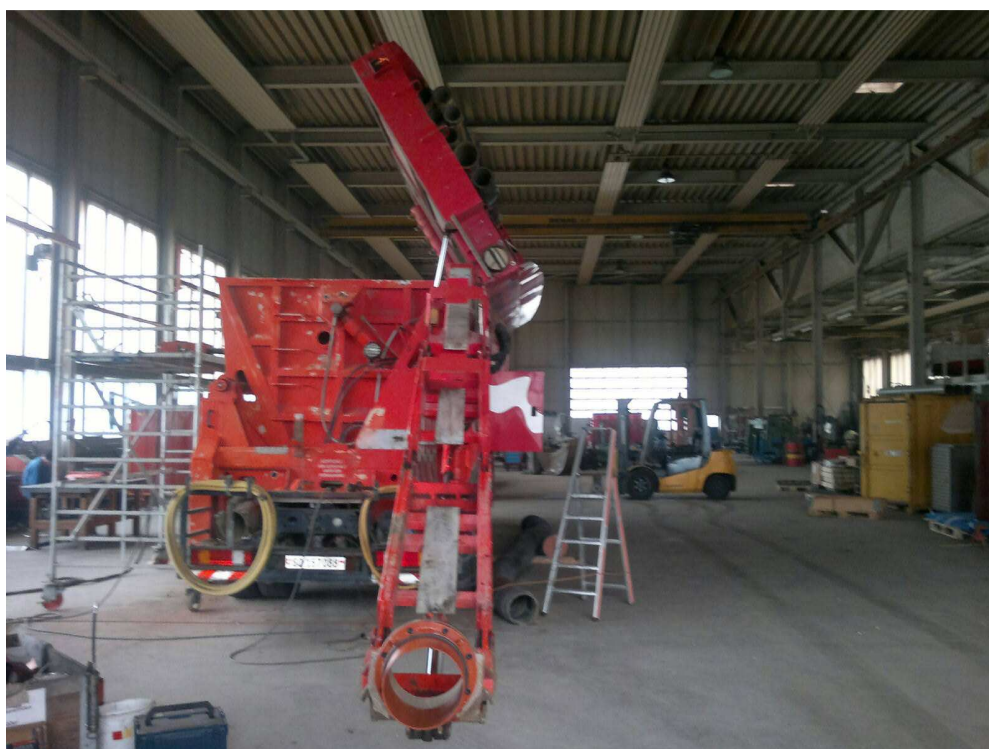

Gysin Asiko AG

Rohrmattstrasse 8, 4461 Böckten

Anlage- Stahl- Industrie- Konstruktionen

Tel. 061 - 985 94 50 / Fax 061 - 985 94 55

info@gysin-asiko.ch

CHE-327.073.157 MWST

Reparaturen, Umbauten, Revisionen

Bau- und Komunalmaschinen, Anbaugeräte und Anlagen

Angebot:

Wir stellen Ihnen unsere riesige Halle inkl. Infrastruktur wie Schweissanlagen, Werkzeuge, Deckenkräne etc. für Reparatur-, Revisions- und Umbauarbeiten Ihrer Maschinen gegen Miete zur Verfügung.